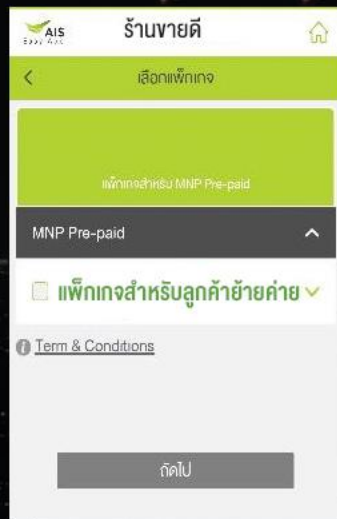

รับสิทธิชม Disney+ Hotstar จากแพ็กเกจ PLAY Family

คู่มือ

ย้ายค่าย

ย้ายค่ายเบอร์เดิม

1 ขอรหัสย้ายค่าย

การขอรหัสย้ายค่าย กรณี ใช้บัตรประชาชน สำหรับคนไทย

ฟรี! กด *151*รหัสบัตรประชาชน #

การขอรหัสย้ายค่าย กรณี ใช้ บัตรประจำตัวคนต่างด้าว หรือหนังสือเดินทาง สำหรับลูกค้าต่างชาติ

ฟรี! กด พิมพ์ เลขที่หนังสือเดินทาง หรือเลขที่หนังสือคนต่างด้าวส่ง SMS มาที่ 4444151

Update 10082022

2 ทำรายการที่ Easy App

รหัสนี้
ย้ายค่าย

ระบุเบอร์, รหัสย้ายค่าย (Read Card ระบุเลขที่บัตร ปชช) เลือกเติมเงิน

- บัตรประชาชน
- หนังสือเดินทาง
- บัตรคำตัว
- บัตรอนุญาตทำงาน

ถ่ายรูปบัตรประชาชน หรือ อ่านด้วย Smart Card Reader

ถ่ายรูปหน้าตรงลูกค้า

ใช้ Card Reader อ่านบัตรประชาชน ทุกคนจึงเพื่อการเก็บข้อมูลลูกค้าให้ถูกต้อง และสมบูรณ์