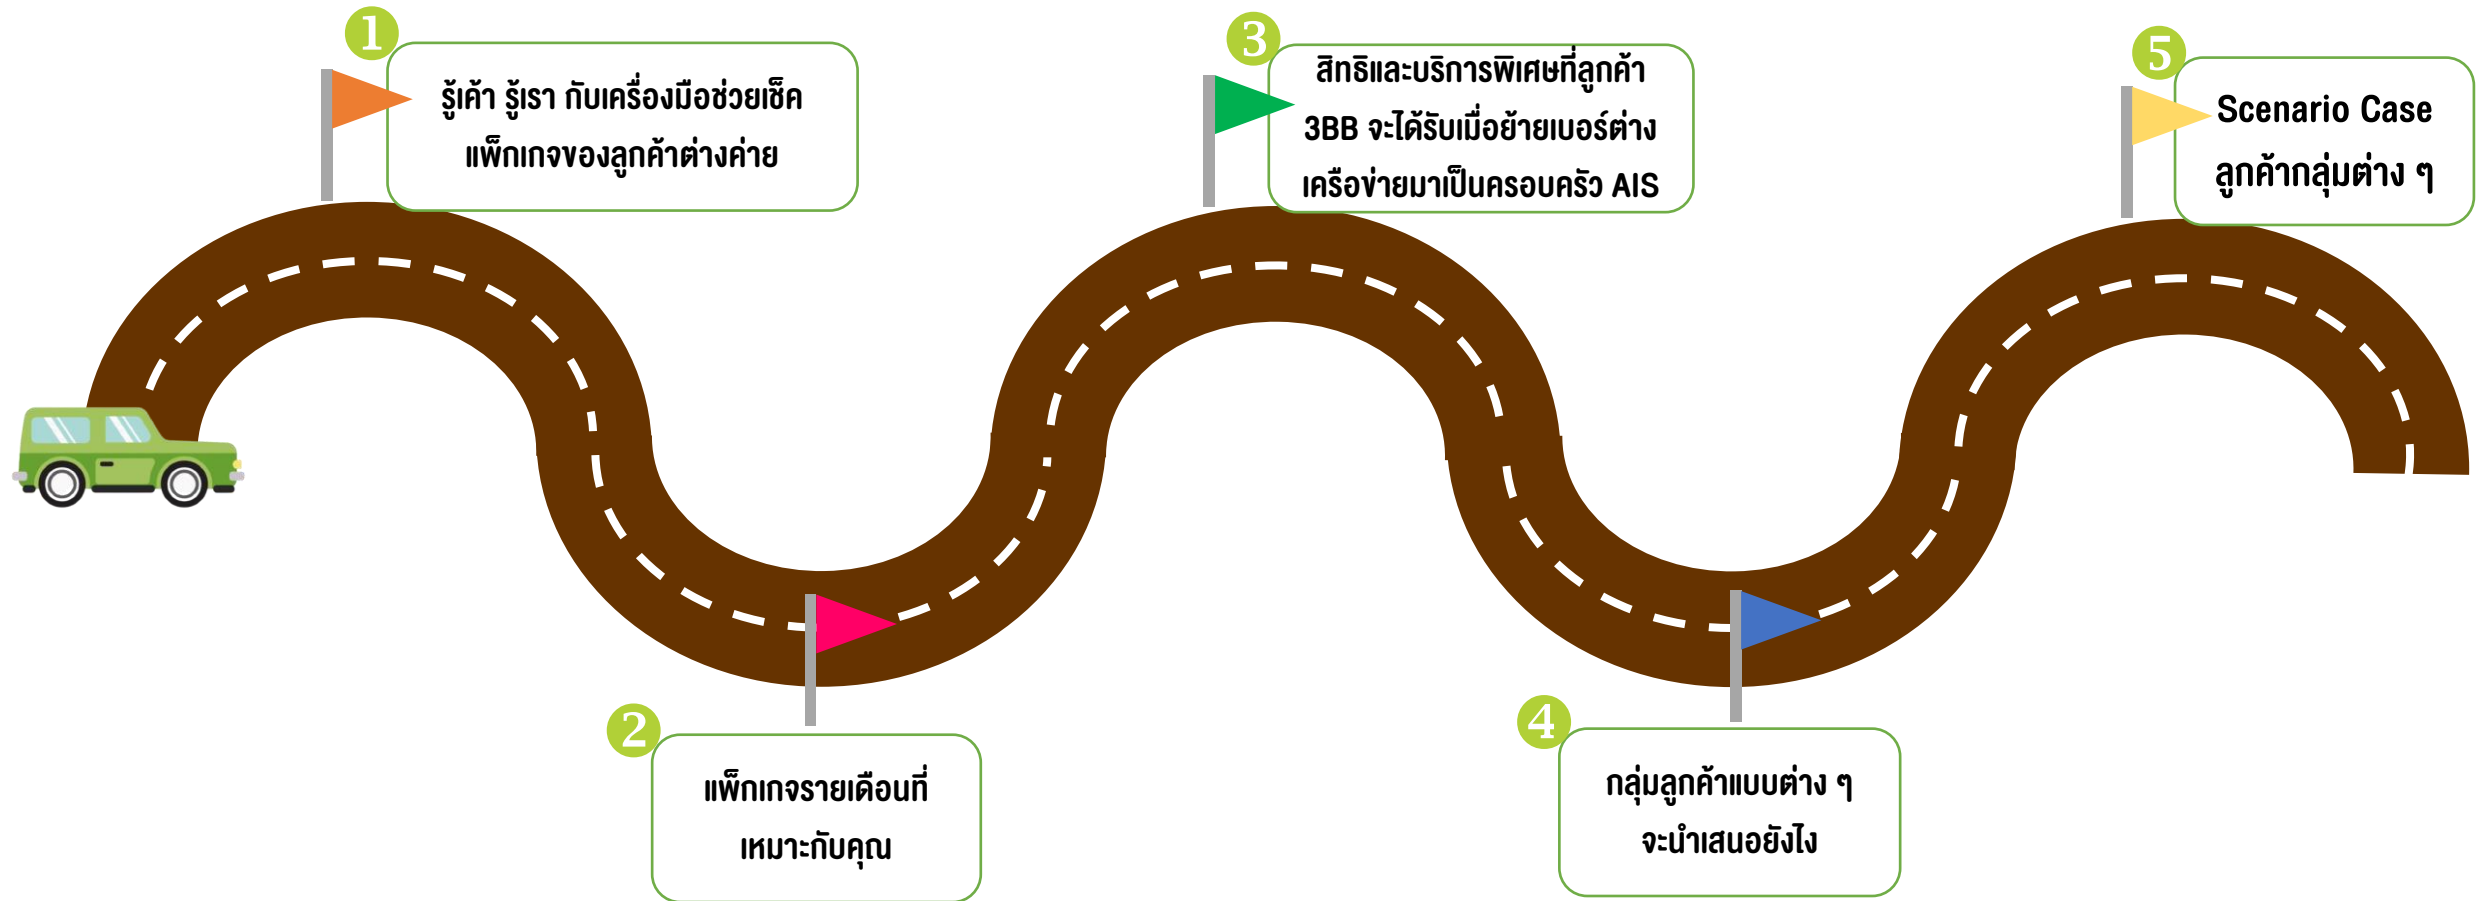

เตรียมข้อมูล ... พร้อมชวนลูกค้าย้ายค่าย